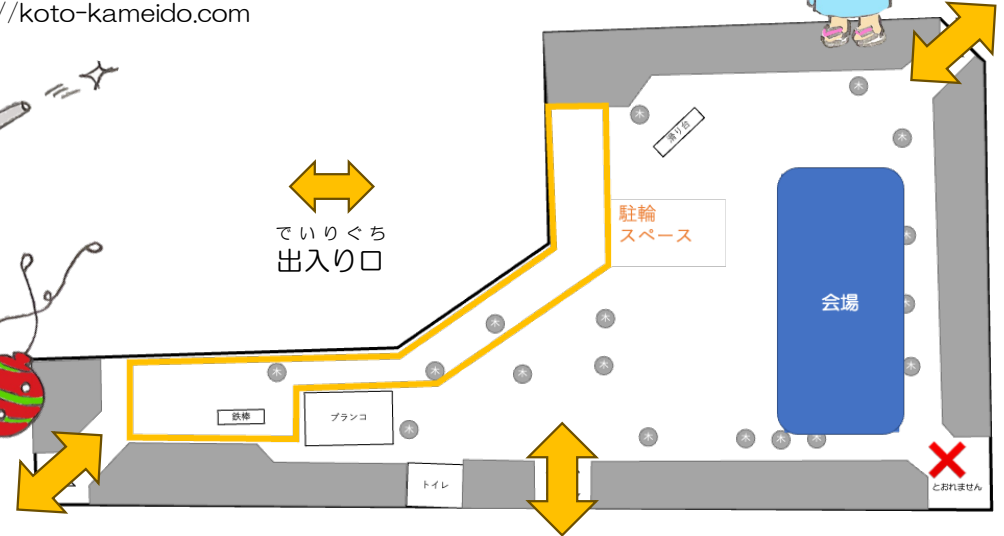

<遊び場>

- 射的
- ヨーヨー釣り
- コイン落とし
- くじ引き
- じゃんけん大会

※当日、近隣の方には音響等で大変ご迷惑おかけしますが、子ども達が楽しみにしているイベント行事でありますので、ご理解とご協力のほど宜しくお願いいたします